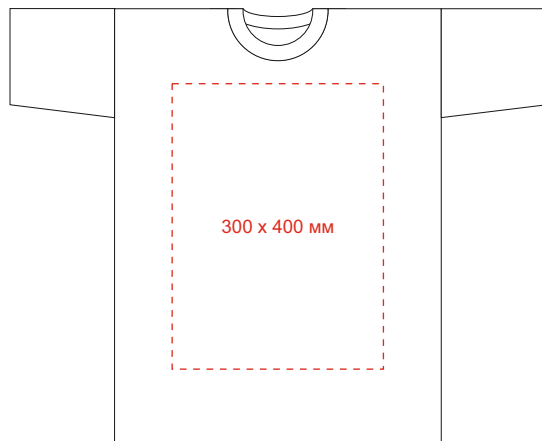

Нанесение изображения на футболку из хлопка методом прямой печати

Лицевая сторона

Задняя сторона

Максимально допустимый
размер печатной области
300x400мм

ВАЖНО!

ИЗГОТОВЛЕНИЕ ТОЛЬКО НА 100% ХЛОПКЕ
МАКСИМАЛЬНО ДОПУСТИМЫЙ РАЗМЕР ПЕЧАТИ
НА ДЕТСКУЮ ФУТБОЛКУ ДО ФОРМАТА А4
ФОРМАТ 300X400ММ АЛЬБОМНЫЙ- НЕ ВОЗМОЖЕН!