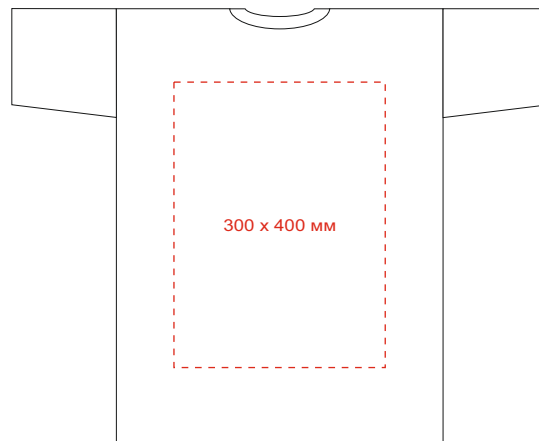

Нанесение изображения на футболку из хлопка методом прямой печати

Лицевая сторона

Задняя сторона

Максимально допустимый
размер печатной области
300x400мм

ВАЖНО!

ИЗГОТОВЛЕНИЕ ТОЛЬКО НА 100% ХЛОПКЕ
МАКСИМАЛЬНО ДОПУСТИМЫЙ РАЗМЕР ПЕЧАТИ
НА ДЕТСКУЮ ФУТБОЛКУ ДО ФОРМАТА А4
ФОРМАТ 300X400ММ АЛЬБОМНЫЙ- НЕ ВОЗМОЖЕН!